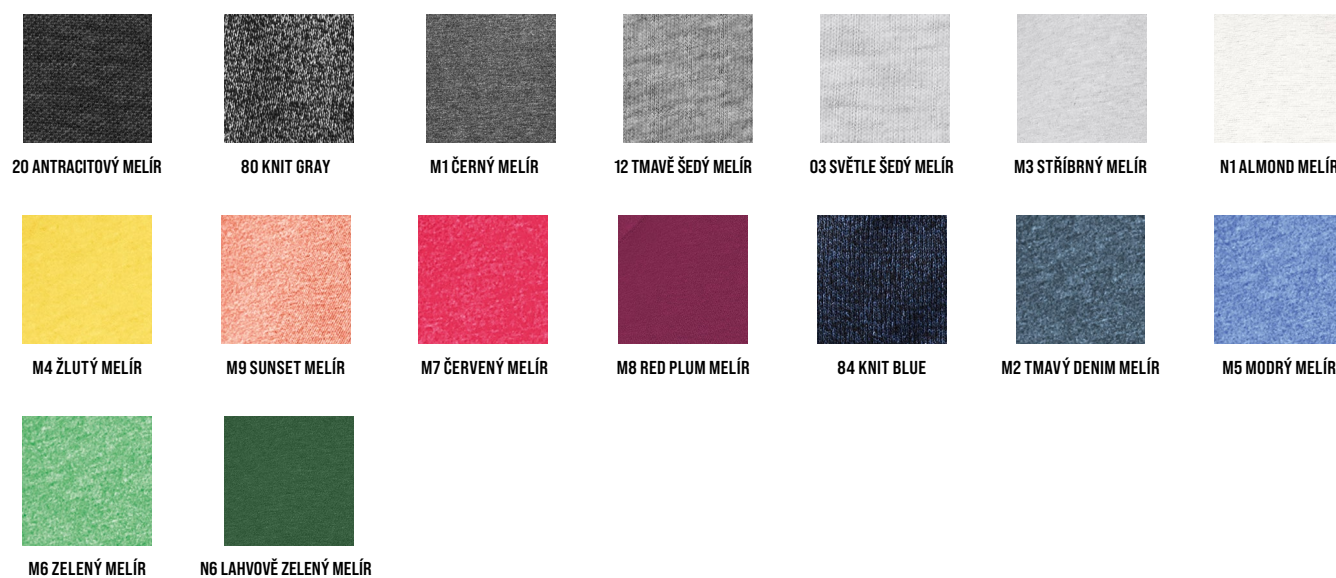

### CAMOUFLAGE

### FLUORESCENČNÍ BARVY

### MELÍROVÉ BARVY

# BAREV

*Uvedené barvy a Pantone® kódy jsou pouze orientační a od skutečné barvy látky se mohou lišit.  
Tiskové chyby a změny v produktovém portfoliu jsou vyhrazeny.*