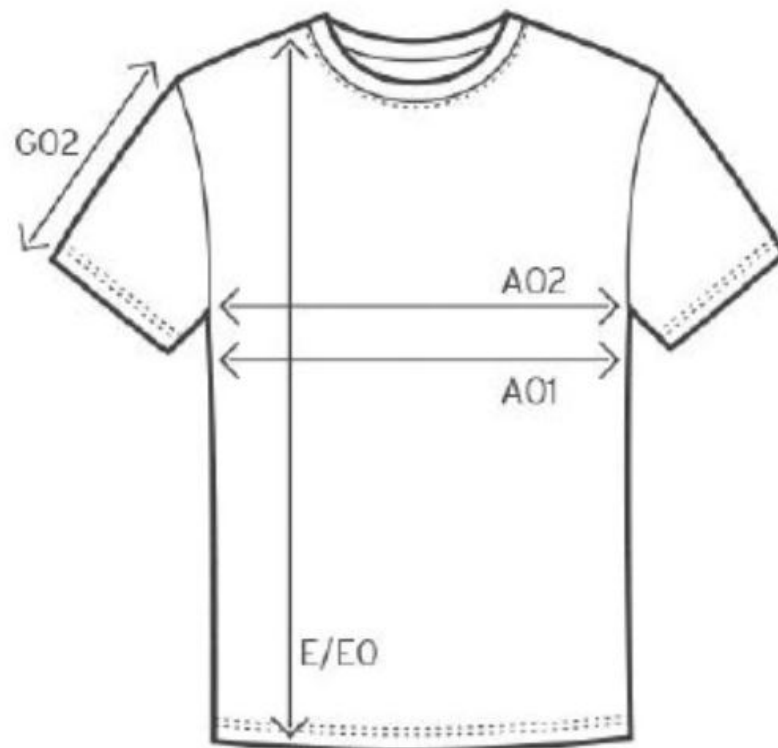

40.3005 | Promodoro

3005

Dámské tričko "Premium"

HEAVY COMBED 60° BESTSELLER

promodoro

Materiál: 180g/m², 100% česaná prstencová bavlna, single jersey

Popis: Lehce vypasovaný střih, krční lemovka, žebrovaný úplet v pase s elastanem, zesílené ramenní švy, pratelné na 60°, lze sušit v sušičce

Velikosti: XS - S - M - L - XL - XXL - 3XL

Číslo celního sazebníku: 61091000 | Země původu: Bangladéš

📦 100 📦 10

Dostupné barvy:

40.3005 | Promodoro

3005

Dámské tričko "Premium"

 promodoro®

40.3005 | Promodoro

3005

Dámské tričko "Premium"

Velikostní tabulka:

 promodoro

measurement table (cm)

| | XS | S | M | L | XL | XXL | XXXL |
|-----|----|----|----|----|----|-----|------|
| A02 | 40 | 43 | 46 | 49 | 53 | 57 | 62 |
| E | 62 | 64 | 66 | 68 | 70 | 72 | 74 |
| G02 | 15 | 16 | 17 | 18 | 20 | 22 | 23 |